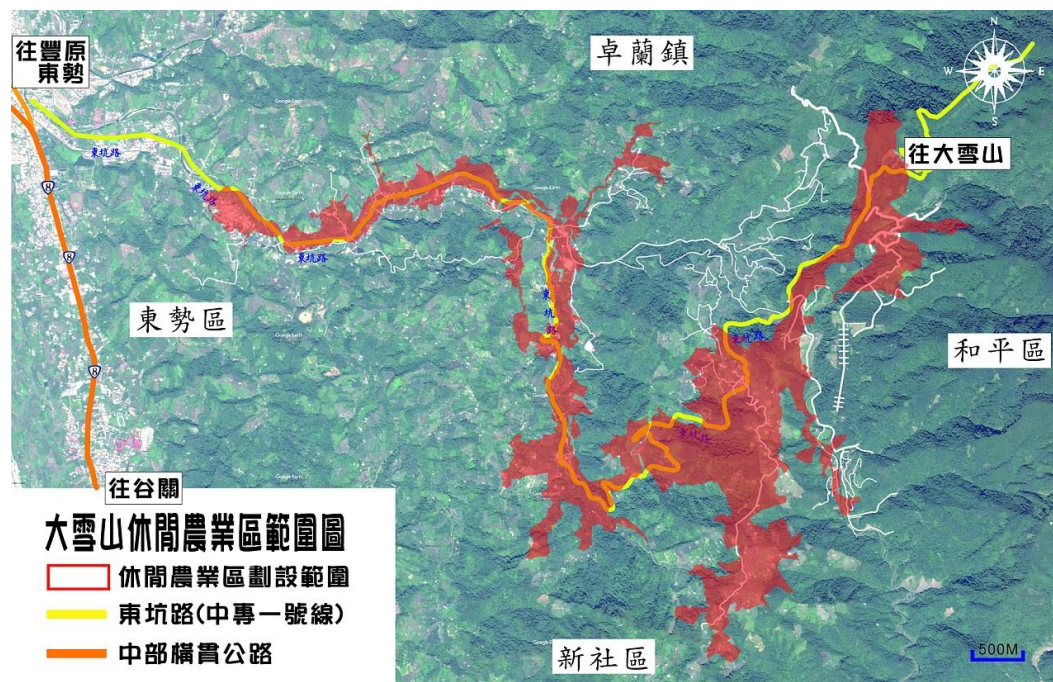

行政院農業委員會公告

中華民國 107 年 7 月 2 日

農輔字第 1070022624 號

主 旨：公告劃定「臺中市和平區大雪山休閒農業區」及其範圍，並自即日生效。

依 據：休閒農業輔導管理辦法第六條。

公告事項：

- 一、劃定「臺中市和平區大雪山休閒農業區」，其範圍包含南勢段、橫流溪段、埋伏坪社段、福興段、東勢段石角小段等地號，總面積為 535.0186 公頃，劃定範圍圖、全部地段及地號詳如附件。
- 二、臺中市和平區大雪山休閒農業區規劃書（含位置及範圍圖），得至臺中市政府及和平區農會閱覽。

附件

臺中市和平區大雪山休閒農業區公告簡圖

大雪山休閒農業區範圍內公告全部地段及地號（總面積為 535.0186 公頃）

1. 南勢段：1571、1572、1573、1574、1575、1576、1577、1578、1579、1580、1581、1581-9~1581-14、1581-16、1581-17、1582、1583、1584、1585、1586、1587、1588、1589、1590、1591、1593、1594、1595、1595-1~1595-4、1596、1597、1598、1599、1600、1601、1602、1603、1607、1614、1615、1620、1621、1622、1623、1624、1624-1、1625、1626、1627、1627-2、1631、1633、1634、1635、1636、1637、1638、1638-1、1639、1640、1641、1642、1643、1644、1649-1、1650、1651、1652、1653、1653-1、1653-2、1654、1655、1656、1656-1、1658、1659、1674、1675、1676、1677、1678、1679、1680、1681、1682、1683、1684、1685、1686、1687、1688、1689、1689-2~1689-4、1690、1691、1693、1694、1741、1742、1743、1744、1745、1746、1749、1749-1、1750、1750-1、1750-2、1751、1752、1753、1753-1、1754、1755、1756、1757、1758、1759、1760、1786、1787、1787-1、1790、1791、1792、1793、1793-1、1794、1795、1796、1798、1799、1800、1800-1、1800-2、1803、1805、1884、1885、1886。
2. 橫流溪段：1、3、3-1、4、5、6、7、8、9、10、11、11-1~11-6、12、13、30、31、32、33、34、42、43、44、45、46、47、48、65、66、67、73、79。
3. 埋伏坪社段：15-52、16-3、16-4、16-10、16-12~16-20、16-27、16-29、16-30、16-32~16-34、16-50、16-52、16-55~16-62、16-67、16-68、16-99、16-100、16-105、16-106、16-109、16-110、16-111、16-136、16-146~16-149、16-151~16-155、17-11、17-138、17-139、18-1、18-2、18-4、18-9、18-10、18-15~18-17、18-27~18-31、18-33、18-35、18-36、18-40、18-44、18-45、18-49、18-50~18-53、18-55~18-62、18-64、18-66~18-70、18-74、18-78、18-87~18-89、18-102、18-127、18-128、18-153、18-156、18-193、18-194、18-196、18-197、18-199、18-203。