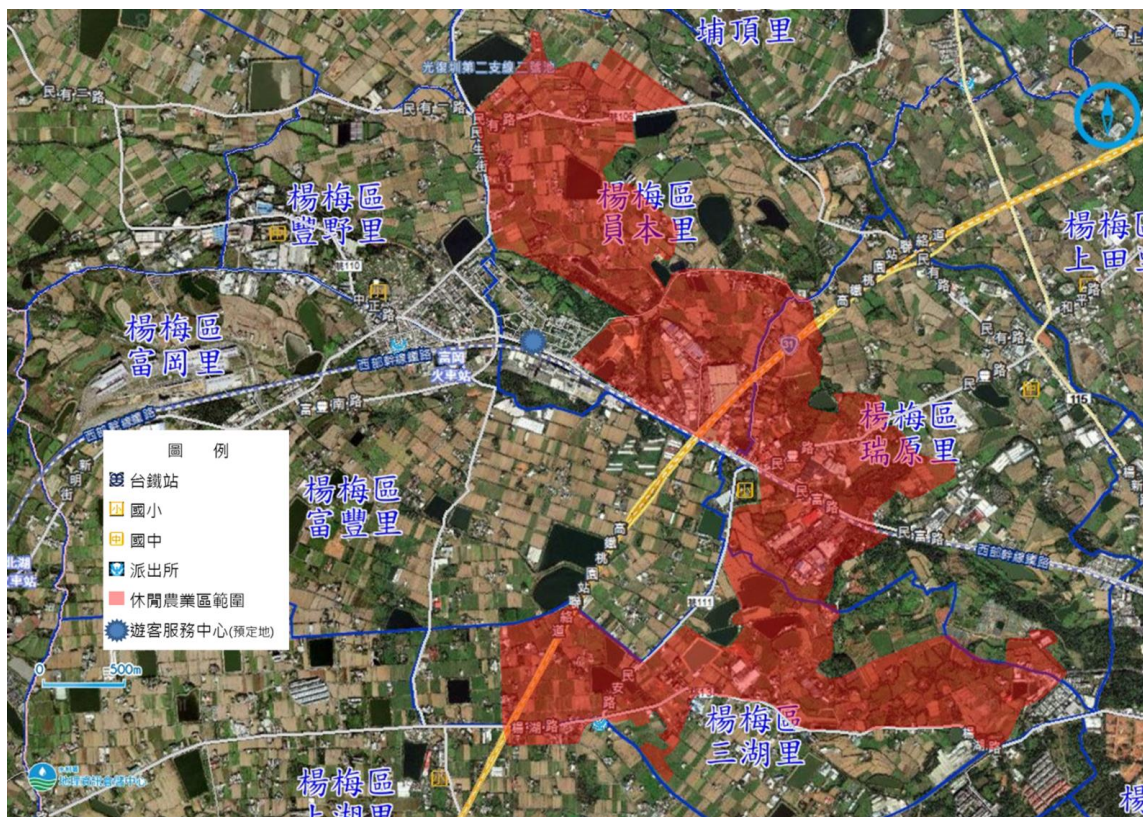

行政院農業委員會公告

中華民國 108 年 6 月 11 日

農輔字第 1080023036 號

主 旨：公告劃定「桃園市楊梅區楊梅休閒農業區」及其範圍，並自即日生效。

依 據：休閒農業輔導管理辦法第六條。

公告事項：

- 一、劃定「桃園市楊梅區楊梅休閒農業區」，其範圍包含楊梅區下陰影窩段、員笨段、上湖段、楊富段、瑞原段、民有段、民豐段、員本段、長紅段及瑞湖段等共 4990 筆地號土地，總面積為 596.7871 公頃，劃定範圍圖及範圍內地段與地號詳如附件。
- 二、桃園市楊梅區楊梅休閒農業區規劃書（含位置及範圍圖），得至桃園市政府及楊梅區公所閱覽。

附件

桃園市 楊梅區 楊梅休閒農業區

休閒農業區範圍內公告全部地段及地號(總面積 596.7871 公頃)

下陰影窩段

99、99-1~99-11、100、100-2~100-7、297-1、298、298-2~298-37、298-43、298-55~298-74、299-3、299-5、299-7、299-8、299-11、299-15、299-17、299-29~299-37、300、303、303-12~303-32、304、304-1~304-3、345、348-3、349-2、350、350-5、351、351-1~351-7、353-3、353-7~353-11、609、610、611、612、613、614、615、616、617、618、619、619-1、620、621、622、623、624、624-1、625、625-1~625-4、626、626-1~626-3、627、628、629、630、631、632、633、633-1、634、635、636、637、638、639、640、641、642、644、646、663、664、665、666、667、668、669、669-1、670、670-1、670-2、671、671-1、672、673、673-1、674、675、676、676-1、678、679、680、681、681-1、682、683、684、685、685-1、685-2、687-1~687-3、688、689、689-1~689-3、691、692、693、694、695、696、697、698、698-1、698-2、701、702、702-1~702-3、703、705、706、707、708、709、710、711、712、712-1、713、714、715、716、717、718、721、722、723、724、725、726、727、728、729、729-1~729-3、730、731、732、732-1、732-2、733、734、735、735-1、735-2、737-1、737-2、738、739、740、741、742、742-1~742-3、743、744、745、746、746-1、746-2、747、747-1、747-2、750、751、752、753、754、755、756、757、757-1、759、760、761、761-1、762、762-1、763、764、765、766、767、768、768-1~768-3、769、770、771、772、772-1、773、774、775、776、777、777-1、778、779、780、781、781-1、782、782-1、783、783-1~783-3、784、785、786、787、788、789、790、791、792、792-1、792-2、793、794、795、796、797、798、798-1、799、800、801、802、804、805、806、807、808、808-1、808-2、809、810、811、812、813、813-1、