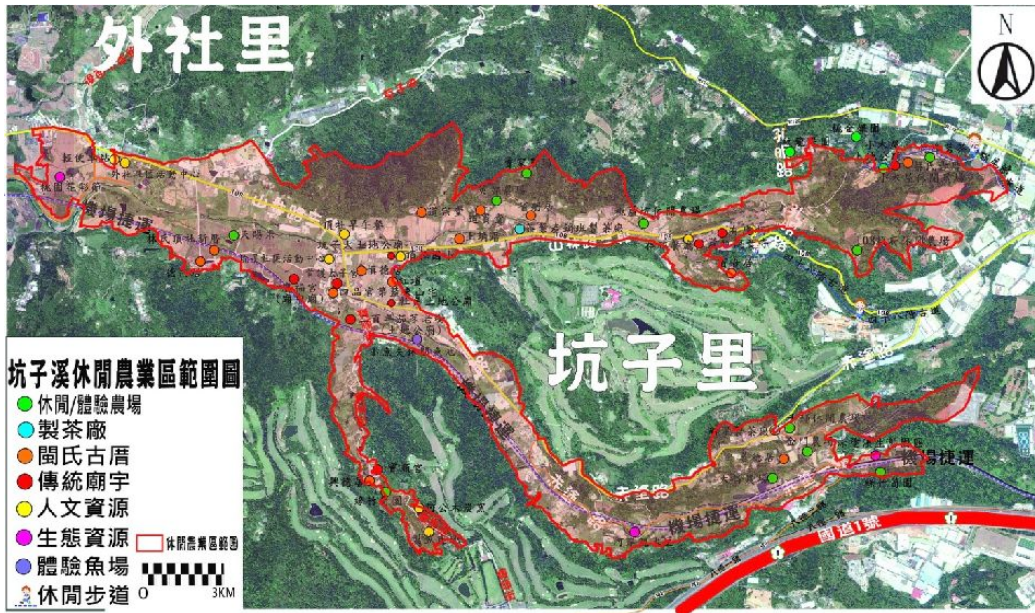

附件

桃園市蘆竹區坑子溪休閒農業區

坑子溪休閒農業區範圍內公告全部地段及地號(劃設面積：297.2638 公頃)

1. 坑子段赤塗崎小段：12 12-1、12-4 13 13-1、15 21 21-2、24 25 25-1~25-8 25-10、25-12、27-1~27-10 27-14 28 29-4 42 44 44-1 45 45-1~45-4 45-9~45-11、45-13~45-15、45-17~45-19 45-21、45-23 45-25、45-27、45-34~45-49 47、47-2、47-3 52 52-1~52-3、53 53-1、53-2、53-4~53-10、53-18 54 54-1~54-12 55 55-1、55-3~55-7、56-1~56-6、60 70-6~70-8 75-2 75-9~75-20 76-3 76-4 76-6~76-9 78 78-1~78-10 78-14~78-18、78-21~78-23 78-25 78-27 81 81-1~81-4 82 82-1、82-4 83 83-1~83-4 83-6~83-8、83-13 83-15 84 84-1、84-2 84-4 85 85-1、85-3 85-4 86 87 87-1、87-3 87-4 90 90-1~90-3 90-5~90-8 90-10~90-12 90-14 90-15 90-17 90-25~90-31 90-37~90-42、90-46~90-52 90-54 90-55 92 93 94 95 96 96-1、96-2 96-4~96-9 96-12 97-1、97-2 97-4 98 98-1 103-3 103-4 106-2 109 109-1~109-5 111 111-1~111-3 112 112-1 112-2 113 113-1 113-3~113-11 113-13~113-18 113-23~113-26 113-36~113-41、114-2~114-4 117 117-1 117-2 117-8 117-12 118 118-2 118-3 118-8 120 120-1~120-13、122-3 122-4 122-8 124 124-1 124-2 124-4~124-7 124-12 124-15 127 127-1~127-3、130-2 136 137 137-1~137-3 137-5 142 142-1~142-5 145 146 150 152 152-1、153 153-1 154 154-1 188 188-1~188-3 190-2 193 193-1~193-4 195-1 197 222 222-1 223 224 225 225-1 226 226-1~226-8 228-1 231 231-1~231-4 232 232-1 232-3 232-4 233 233-1~233-6 233-8 233-9 234-1 234-2 235 253 254 255 255-1~255-3 255-5 256 256-1 256-2 256-4 256-6 258 284-5 284-15 284-16、