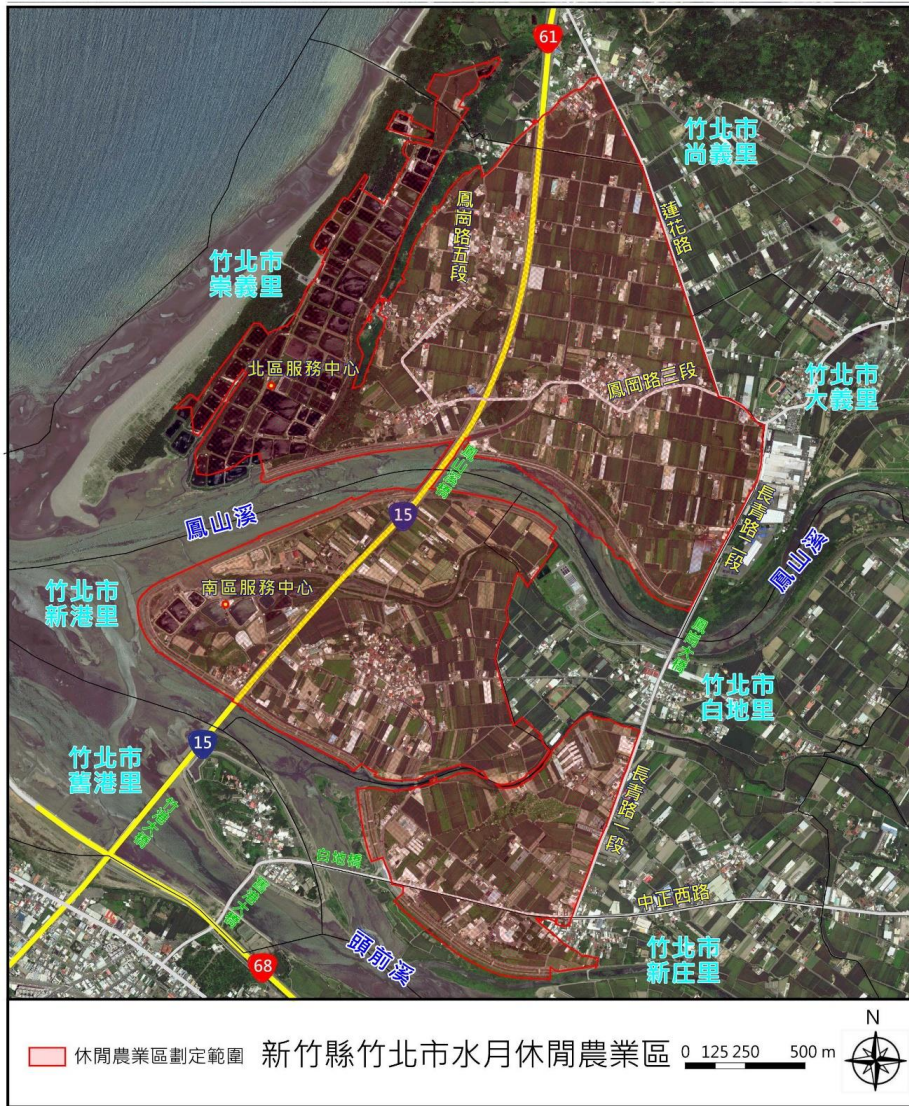

行政院農業委員會公告

中華民國 110 年 2 月 20 日

農輔字第 1100022184 號

主 旨：公告劃定「新竹縣竹北市水月休閒農業區」、「新竹縣新埔鎮大墩山休閒農業區」及其範圍，並自即日生效。

依 據：休閒農業輔導管理辦法第六條。

公告事項：

- 一、劃定「新竹縣竹北市水月休閒農業區」，其範圍包含貓兒錠段拔子窟小段、白地粉段、新庄子段、舊港段漁寮小段、舊港段新港小段、貓兒錠段山腳小段、華城段、豐田段等共 4,946 筆地號土地，總面積 480.9730 公頃，劃定範圍圖及範圍內地段與地號詳如附件 1。
- 二、劃定「新竹縣新埔鎮大墩山休閒農業區」，其範圍包含泰陽段、上旱坑段、下旱坑段、上寮段、南平段、北平段、太平段等共 4,177 筆地號土地，總面積 589.3137 公頃，劃定範圍圖及範圍內地段與地號詳如附件 2。
- 三、新竹縣竹北市水月休閒農業區及新埔鎮大墩山休閒農業區等 2 區規劃書（含位置及範圍圖），得至新竹縣政府、竹北市公所及新埔鎮公所閱覽。

附件

新竹縣竹北市水月休閒農業區

休閒農業區範圍內公告全部地段及地號(總面積480.9730公頃)

貓兒錠段拔子窟小段:22-1、22-2、23-23-2、23-7~23-44、23-46、23-47、23-49~23-56、23-58~23-65、23-68~23-161、45-1、45-2、89-1~89-3、89-25~89-29、90、90-1、90-2、91、91-1、92-2~92-14、93、219-3、219-4、219-6~219-8、219-10、219-11、219-13、219-16、219-21~219-51、242-1、260、260-1、261~266、266-1、267、267-1、268、268-1、269~275、275-1、276、276-1、277、277-1、278~282、282-1、283~292、292-1、293、294、294-1、295-1、296、297、332~335、335-2、337、338、338-1、339、340、340-1、341、341-1、342~353、353-1、354~363、363-1、364、364-1、365、365-1、366~368、368-1、369、369-1、370、371、371-1、371-2、374、374-1、374-2、377~386、386-1、388~391、391-1、391-2、392、393、393-1、393-2、394~412、412-1、412-2、413、413-1~413-3、414、414-1、414-2、415~427、428-1、430、430-1、431~439、439-1、440、440-1、441~443、443-1、444~467、467-1、468、468-1、468-2、469、469-1、470、470-1、470-2、471、471-1、471-2、472、473、473-1、473-2、474、474-1、474-2、475、475-1、475-2、476、477、477-1、478、478-1~478-5、480~494、494-1、495~508、508-1、509、510、510-1、511~516、516-1、518~528、528-1、529~547、547-1、548、548-1、549、549-1、550~552、552-1、553、553-1、554~565、567、569~586、589-1、590、591、591-1、592、592-1、593~599、599-1、600~622、